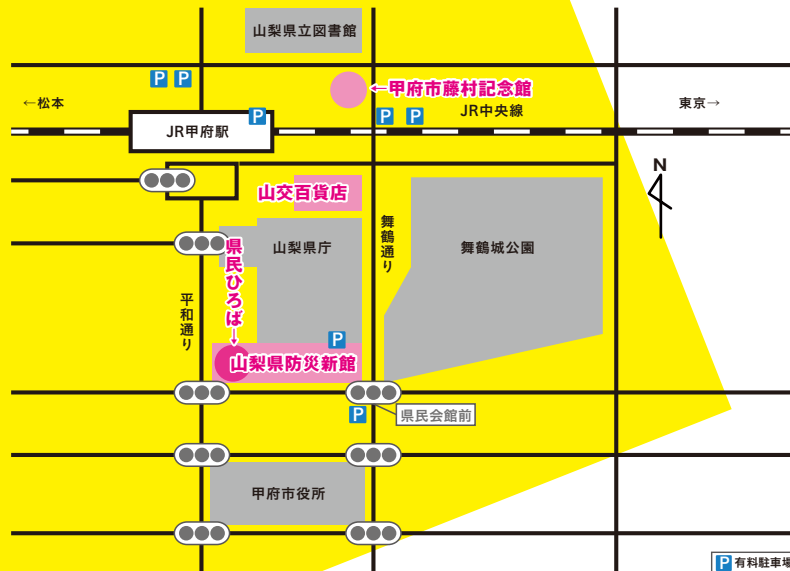

■甲府市藤村記念館
〒400-0024 山梨県甲府市北口2-2-1

■山交百貨店 5階催事場
〒400-0031山梨県甲府市丸の内1-3-3(甲府駅前)

■山梨県防災新館 生涯学習センター会議室B
■県民ひろば
山梨県甲府市丸の内1丁目6-1

※車で越しの方は、近隣の駐車場をご利用ください。